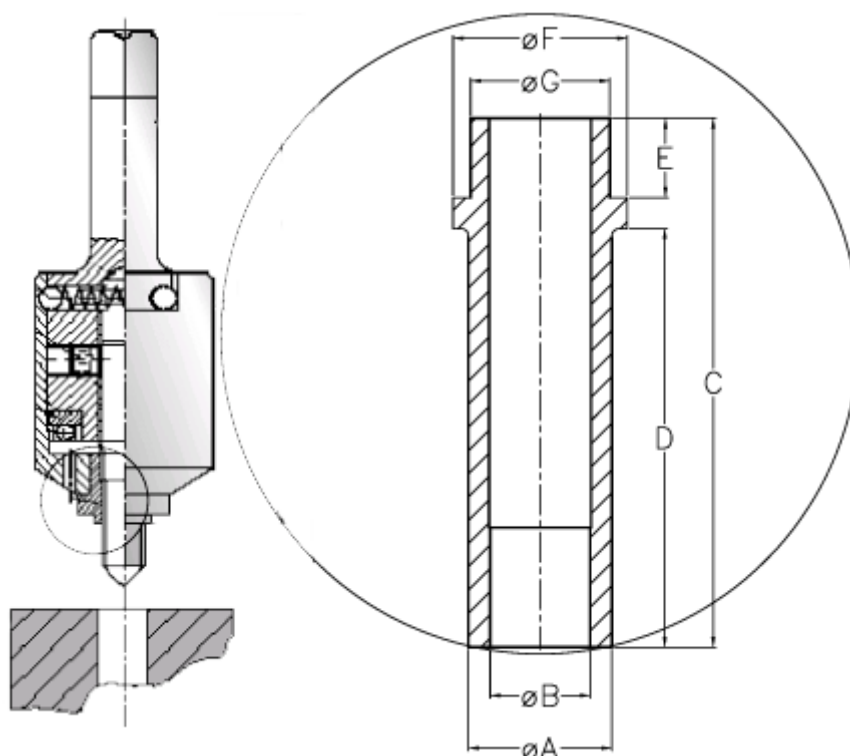

Article number: 126200120300
Description: Guide bush 620 0 120.300
For M12

Measures

A = 16 +/-0,1
B = 12,1 +0,1
C = 15.2
D = 2.0
E = 9
F = 21
G = 16 r6